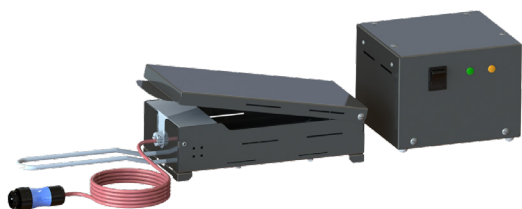

Technický list

Vlastnosti produktu

Udicí jednotka		
Model	Sap kód	00010683
STUJ	Skupina artiklů	Příslušenství

Technický list

Technické parametry

Udicí jednotka

Model	Sap kód	00010683
STUJ	Skupina artiklů	Příslušenství

1. Sap kód:

00010683

7. Hloubka brutto [mm]:

310

2. Šířka netto [mm]:

300

8. Výška brutto [mm]:

220

3. Hloubka netto [mm]:

250

9. Hmotnost brutto [kg]:

7.00

4. Výška netto [mm]:

80

10. Napájení:

230 V / 1N - 50 Hz